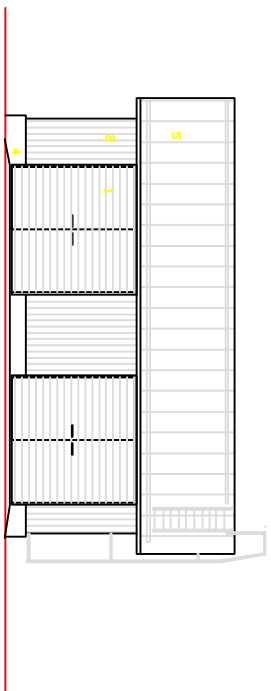

- MATERIAALIT JA VÄRIT**
- 1. Puulautoitus, pöytälaatuinen valkoinen, harmaa, tikkurilla, Väitäh Color - Sxx
 - 2. Puulautoitus, pysty rintaautoitus, harmaa, tikkurilla, Väitäh Color - Sxx
 - 3. Lasi, ikkunoissa ja ikkunovissa puukorri, valkoinen tikkurilla, Väitäh Color - Sxx
 - 4. Maalattu betoni, harmaa
 - 5. Palahuopokate, grafiilin harmaa

- US3: Saksenhoudelevy, pöytälaatuinen, Tuleensuojajäljey, Ultoverhoudelevy
- VP3: Saksenhoudelevy, Pöytälaatuinen, Tuleensuojajäljey, Ultoverhoudelevy
- AP3: Saksenhoudelevy, Pöytälaatuinen, Tuleensuojajäljey, Ultoverhoudelevy